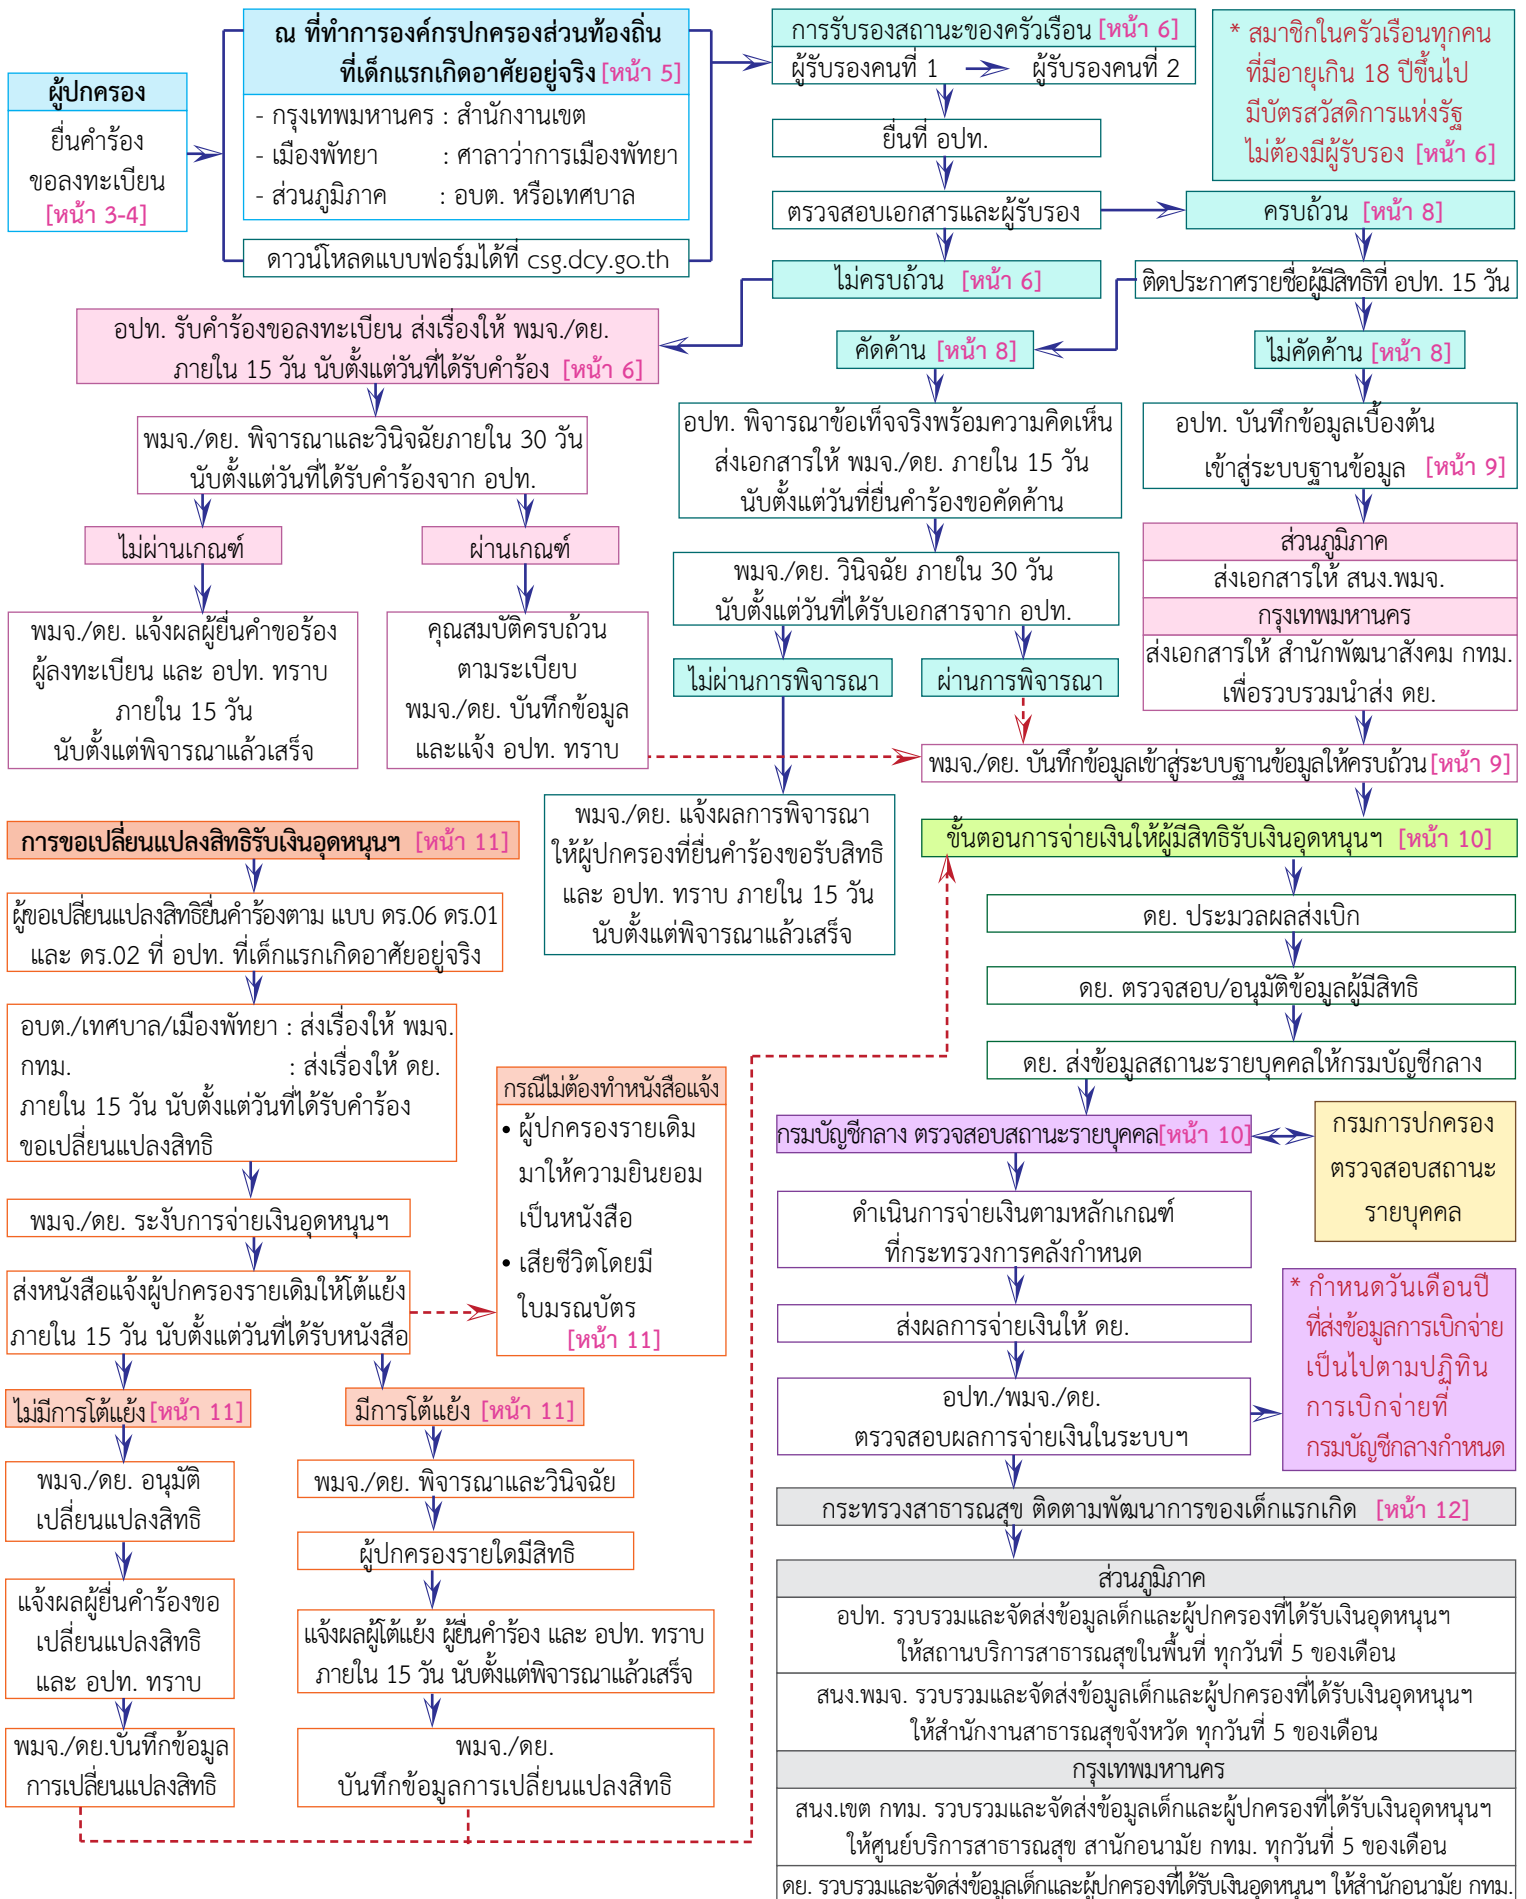

ผังกระบวนการงานโครงการเงินอุดหนุนเพื่อการเลี้ยงดูเด็กแรกเกิด

• คตร. หมายถึง ศูนย์ปฏิบัติการโครงการเงินอุดหนุนเพื่อการเลี้ยงดูเด็กแรกเกิด
 • ดย. หมายถึง กรมกิจการเด็กและเยาวชน
 • สง.พมจ. หมายถึง สำนักงานพัฒนาสังคมและความมั่นคงของมนุษย์จังหวัด
 • อปท. หมายถึง องค์การบริหารส่วนตำบล/เทศบาล/เมืองพัทยา/สำนักงานเขต กรุงเทพมหานคร
 • กทม. หมายถึง สำนักงานเขต กรุงเทพมหานคร
 • อสส. หมายถึง อาสาสมัครสาธารณสุข
 • อสม. หมายถึง อาสาสมัครสาธารณสุขประจำหมู่บ้าน/ชุมชน/ชุมชนเมืองพัทยา
 • อพม. หมายถึง อาสาสมัครพัฒนาสังคมและความมั่นคงของมนุษย์